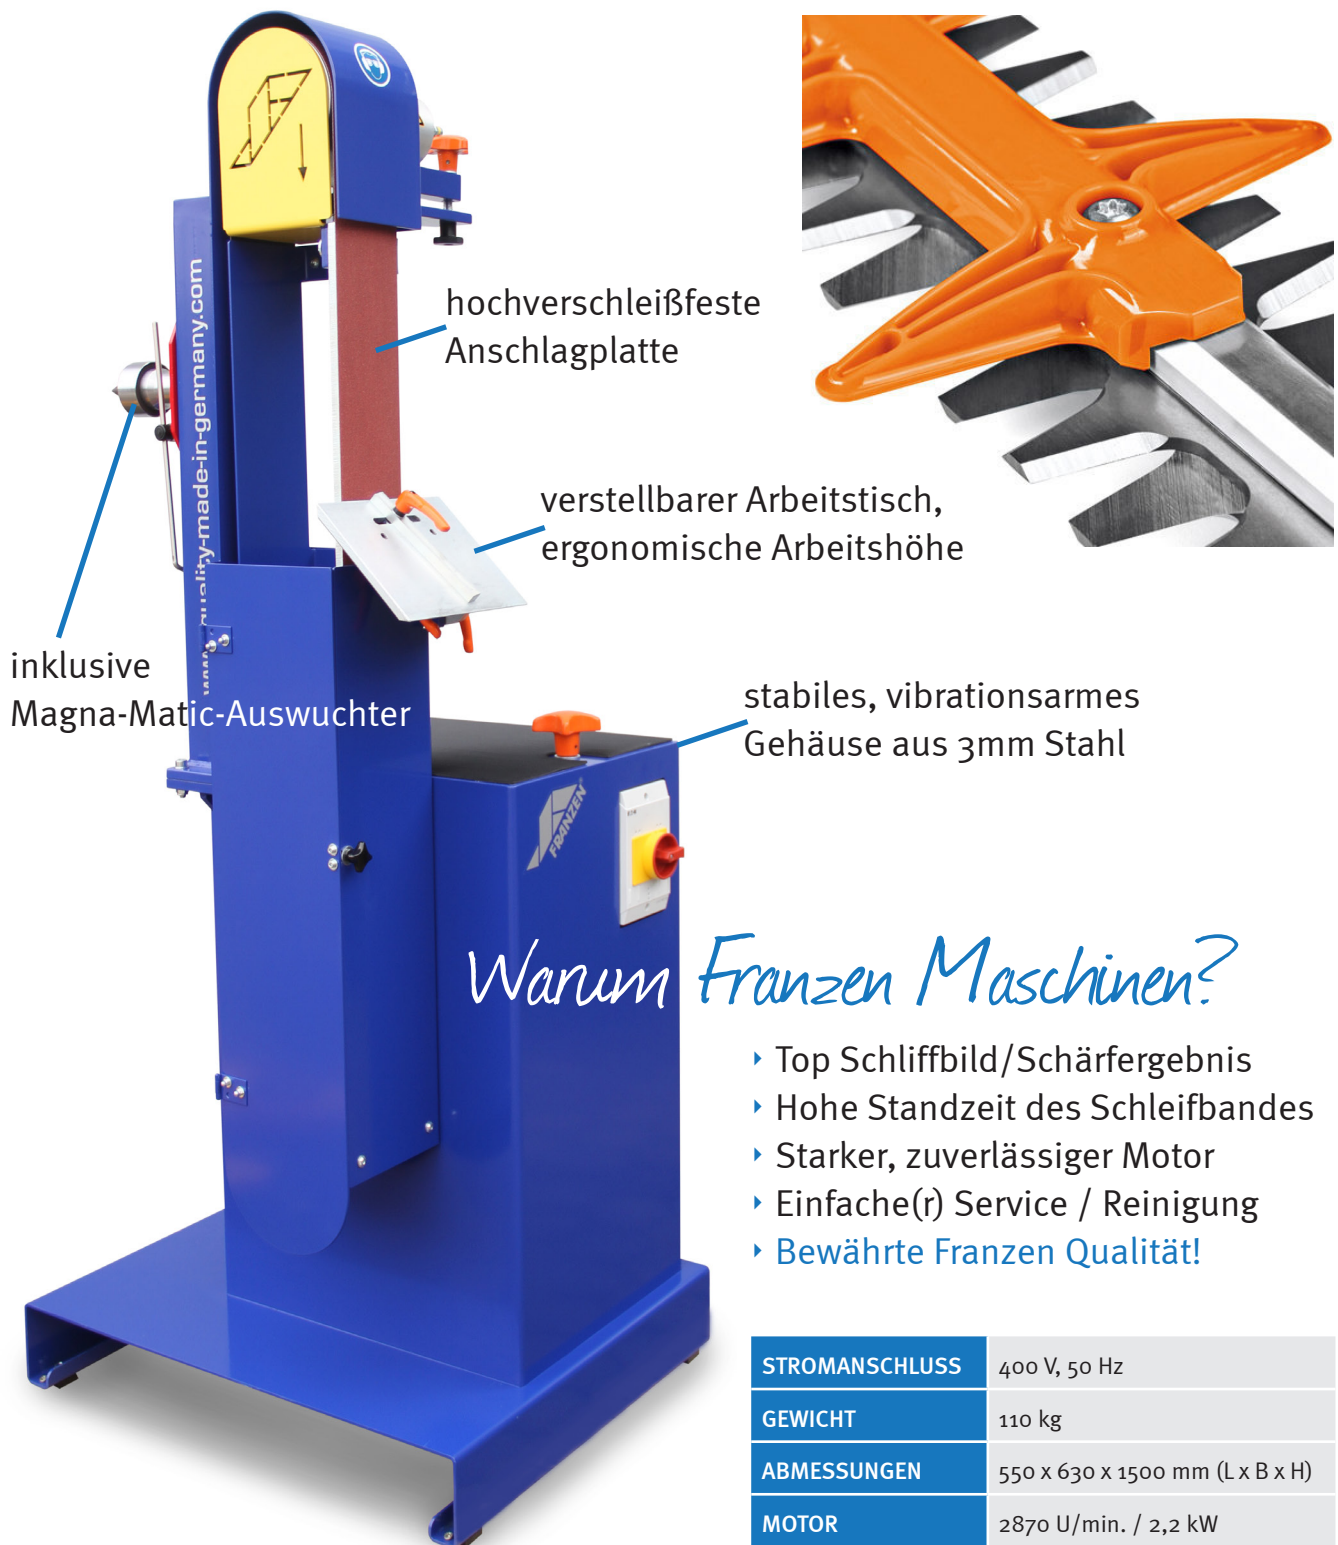

Der BS1000 schärft Rasenmäher- und Heckenscherenmesser

hochverschleißfeste Anschlagplatte

verstellbarer Arbeitstisch, ergonomische Arbeitshöhe

inklusive Magna-Matic-Auswucher

stabiles, vibrationsarmes Gehäuse aus 3mm Stahl

Warum Franzen Maschinen?

- ▶ Top Schliffbild/Schärfergebnis
- ▶ Hohe Standzeit des Schleifbandes
- ▶ Starker, zuverlässiger Motor
- ▶ Einfache(r) Service / Reinigung
- ▶ Bewährte Franzen Qualität!

STROMANSCHLUSS	400 V, 50 Hz
GEWICHT	110 kg
ABMESSUNGEN	550 x 630 x 1500 mm (L x B x H)
MOTOR	2870 U/min. / 2,2 kW