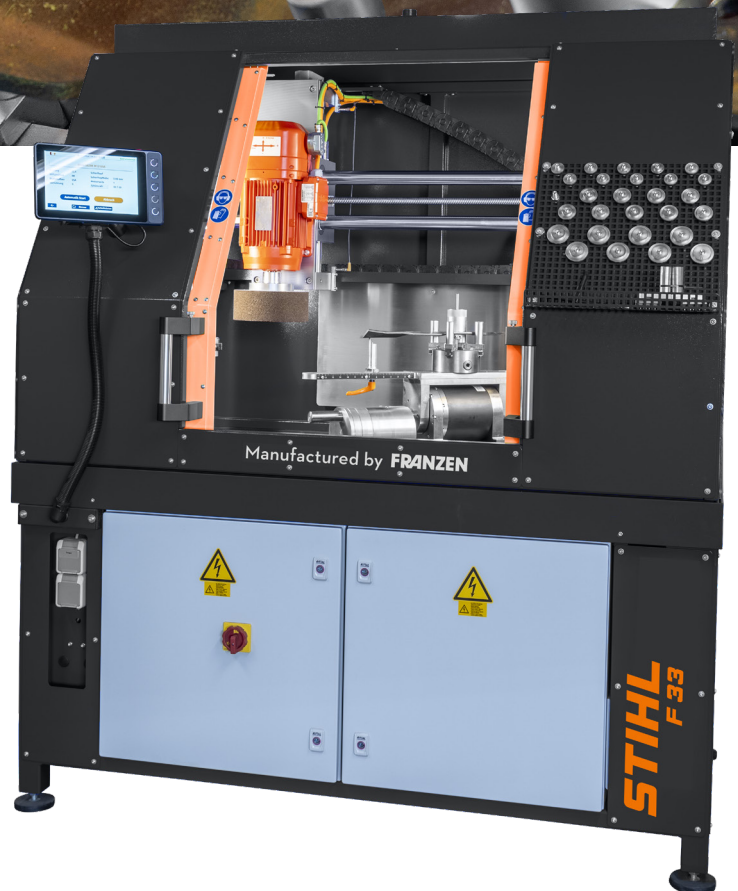

FRANZEN

POWERED BY **STIHL**

Messerschärfautomat F33

SCHÄRFT MULCHMESSER!

Für **alle** Arten von Rasenmähermessern

- ▶ Kurze Rüstzeit (ca. 30 Sekunden)
- ▶ Leise & Sauber; Betrieb ohne Überwachung
- ▶ Auswuchtung erfolgt über separate Vermessung beider Schneiden
- ▶ Erweiterbare Messerdatenbank
- ▶ Automatischer Schärfprozess
- ▶ Exakter, reproduzierbarer Schliff
- ▶ Förderfähig für Menschen mit Handicap
- ▶ **Bewährte Franzen-Qualität!**

MESSERARTEN	Alle Arten von Rasenmähermessern, inklusive Mulchmessern & Schlegelmessern
MESSERLÄNGE	max. 840 mm (= 33")
MESSERBREITE	50 - 80 mm
MESSERAUFNAHME	8 - 40 mm Aufnahmebohrung (weitere auf Wunsch möglich)

STROMVERSORGUNG	400 V, 32 A, 50 Hz, Festanschluss! (weitere auf Anfrage)
ABMESSUNGEN	1680 x 1090 x 2070 mm (L x B x H)
GEWICHT	ca. 900 kg

Made in Germany!

#teamfranzen

Johannes Franzen GmbH & Co. KG

Heistardstr. 11 / D-53894 Mechernich-Holzheim (Deutschland)
Tel. +49 (0)2484 - 91895-0 / info@franzen-maschinen.de / www.franzen-maschinen.de